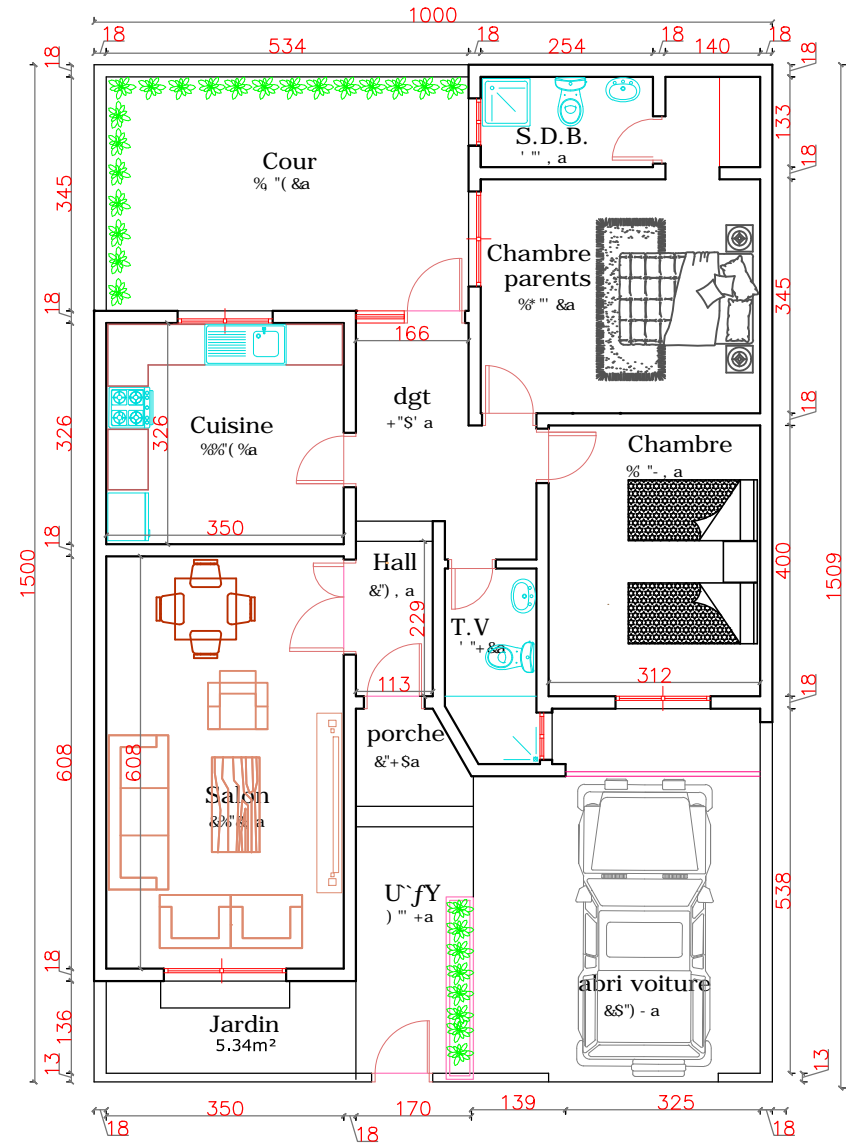

## COMPLEXE SICAP GRAND-MBAO

**LOGEMENT TYPE F3**  
**2 Chambres + 1 Salon**

### Bilan des surfaces

Salon	430: 'o
Hall	407: 'o
Degagent	9025'o
Chambre Parents	38054'o
S.D.B	506: 'o
TV	5094'o
Cuisine	33063'o
Chambre	35Q : 'o
Surface Utile	: 3085'o
S.H.O	: 7078'o
SURFACE TOTALE UTILE , + "SSa	
SURFACE .H.O - , "*" +a	